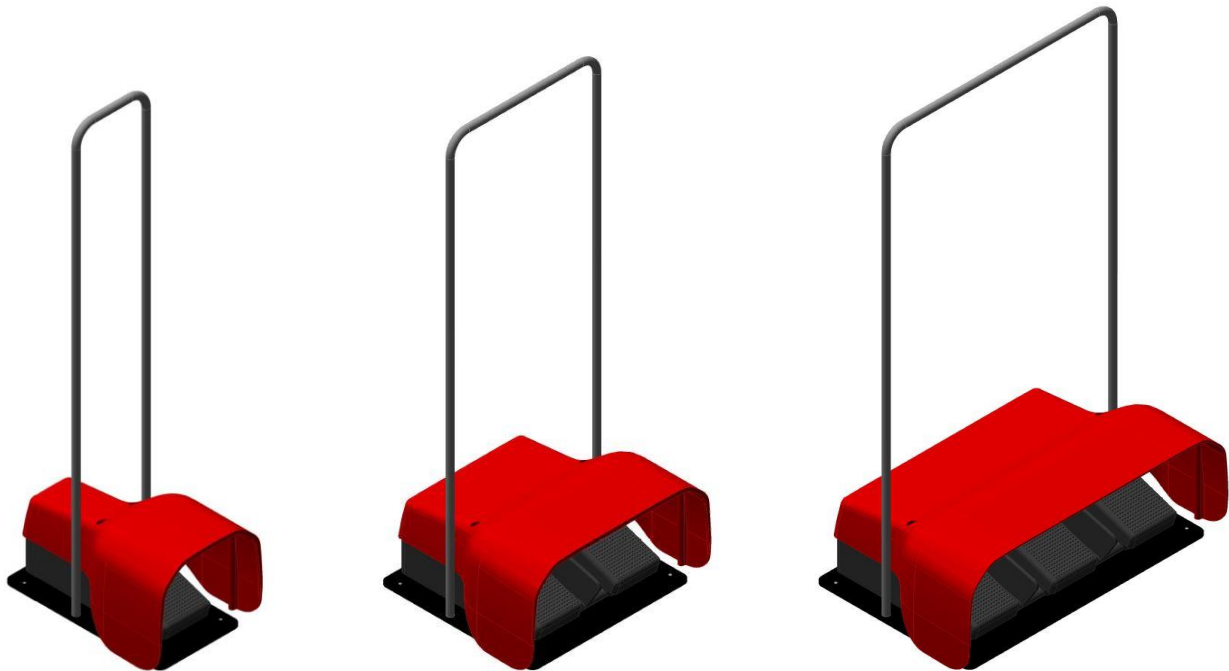

Tragebügel FS/FL Carrying handle FS/FL

Die Fußschalter der Baureihe FL / FS sind nun auch mit Tragebügel erhältlich

- Standortwechsel des Fußschalters ohne Bücken
- Bügel und Bodenplatte aus Aluminium
- Nachträglich an vorhandene ASA Fußschalter zu montieren
- Griffhöhe: 650mm

The FL / FS series foot switches are now also available with carrying handle.

- *Moving the foot switch without bending down*
- *Aluminium handle and baseplate*
- *Can be mounted to existing ASA foot switches*
- *Handle high: 650mm (25,59 in)*