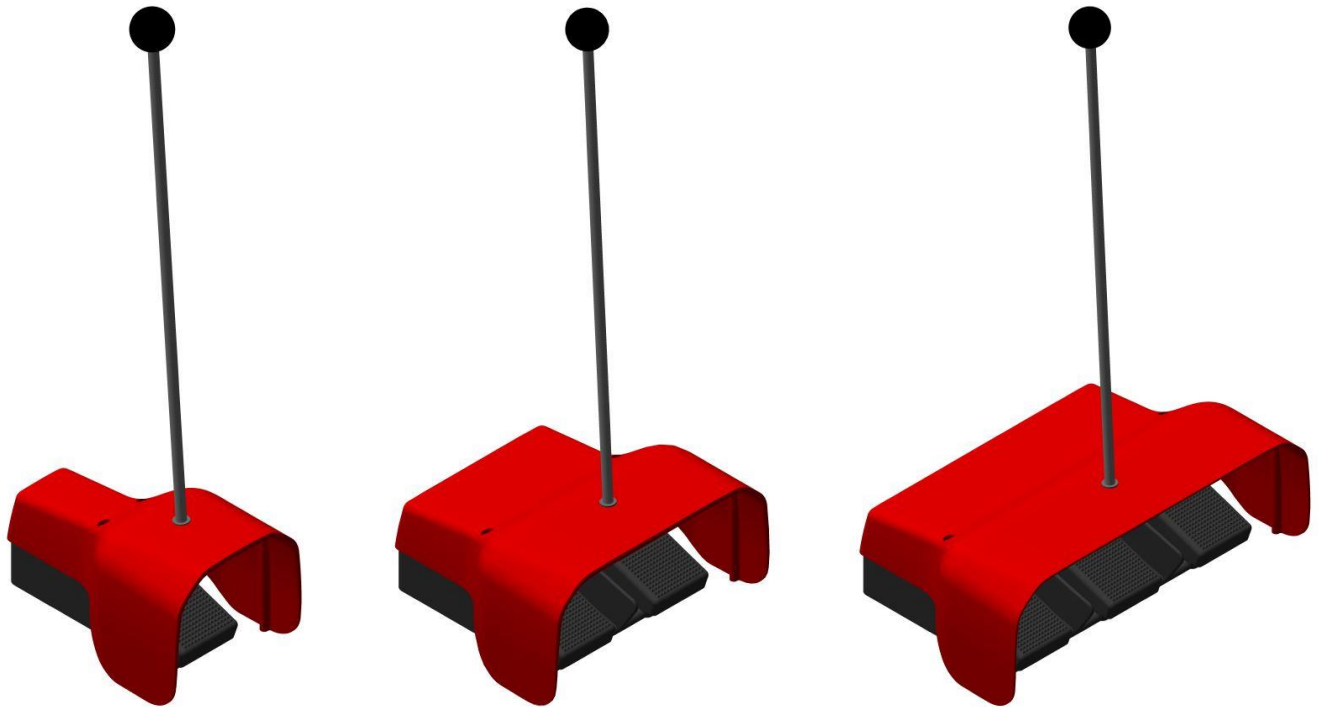

## Transportstange FS/FL Carrying bar FS/FL

Transportstange für die Fußschalter der Baureihe FL / FS

- Standortwechsel des Fußschalters ohne Bücken
- Stange aus Niro 1.4301, Kugel aus Duroplast
- Nachträglich an vorhandene ASA Fußschalter zu montieren
- Griffhöhe: 620mm

*Carrying bar for the foot switches of the FL / FS series*

- *Moving the foot switch without bending down*
- *Bar: stainless steel 1.4301 / ball: duroplast*
- *Can be mounted to existing ASA foot switches*
- *Handle height: 620mm (24,4 in)*